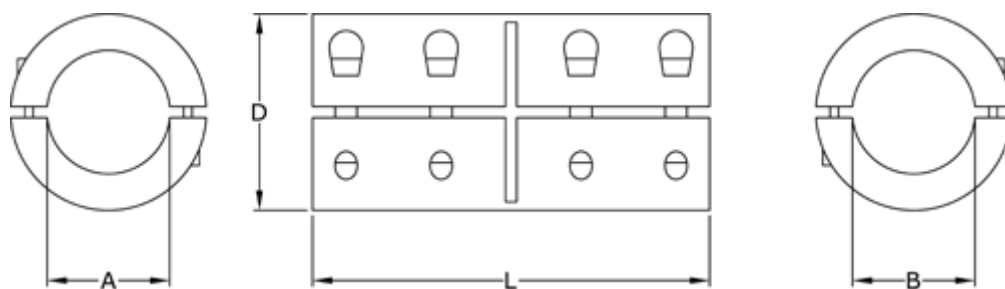

Varenummer: 3323046601008  
Beskrivelse: Fast kobling str. 8 boring 8/8 mm  
To-delt, Stål

## Mål

A = 8  
B = 8  
D = 24  
L = 35  
Skrue = M3x10